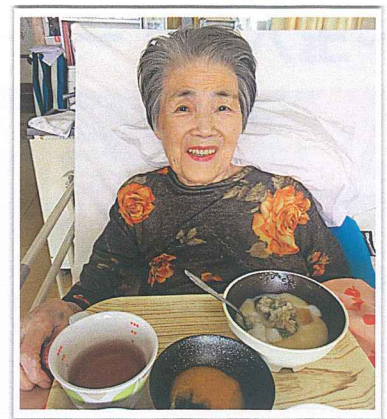

今後、職員一同一丸となり利用者の皆様健康で笑顔あふれる生活を送って頂けるよう努めるとともに、地域に根ざした施設運営を心がけてまいりますので、今後ともご指導ご鞭撻を賜りますよう宜しくお願いします。

敬老会

9月の敬老の日から1ヶ月遅れで 開催された敬老式 皆さんの笑顔が素敵でした

施設長あいさつ

利用者代表お祝いの言葉

3名の利用者がお祝いの品を戴きました

最後は全員で 春夏秋冬夢だよりを 踊りました

だまっご会

利用者・職員と共に
作っただまっごを
みんなで美味しく
いただきました。

もちつき会

たくさんできたよ~!

～ゲーム大会～

赤組、白組に分かれ、選手宣誓を行いました!!

～魚釣りゲーム～

～玉入れゲーム～

皆さん真剣な顔で頑張っています!!